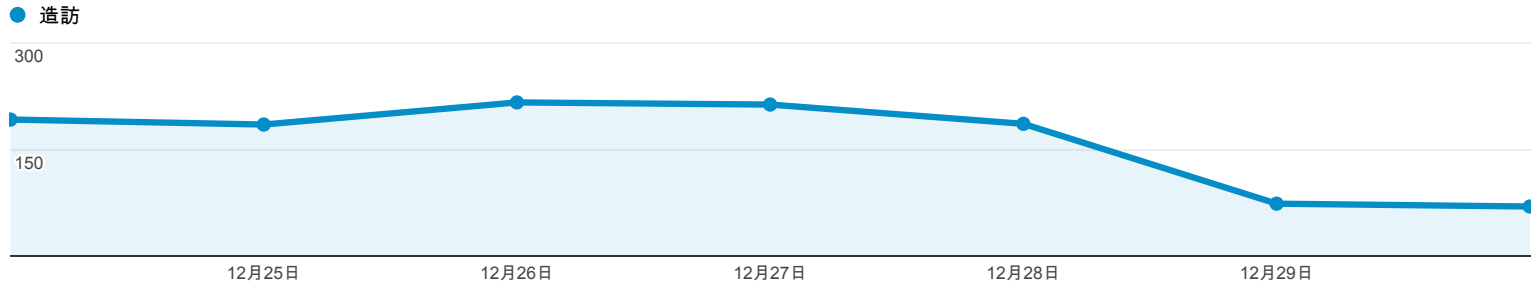

流量來源總覽

造訪百分比: 100.00%

總覽

有 1,136 人來過此網站

- 8.63% 搜尋流量
98 造訪
- 85.65% 推薦連結流量
973 造訪
- 5.72% 直接流量
65 造訪

關鍵字	造訪	% 造訪
1. (not provided)	30	30.61%
2. 學習歷程	3	3.06%
3. tku	2	2.04%
4. 我的学习历程	2	2.04%
5. 威秀 員工	2	2.04%
6. 淡江請假	2	2.04%
7. 電影院 打工	2	2.04%
8. 電影院上班好嗎	2	2.04%
9. 鄭政嘉	2	2.04%
10. 學習歷程心得	2	2.04%